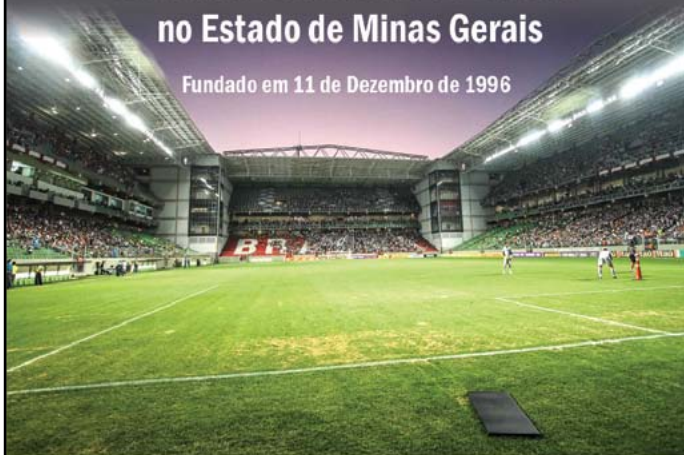

Sindicato dos Atletas de Futebol no Estado de Minas Gerais

Fundado em 11 de Dezembro de 1996

JUAREZ ALVES PIMENTA
Presidente

Telefax: (31) 3295-4220 / Tel.: (31) 3295-7525

Rua Ouro Preto, 581 - Sala 1111 - Barro Preto - Belo Horizonte MG

E-mail: safemgnet@hotmail.com